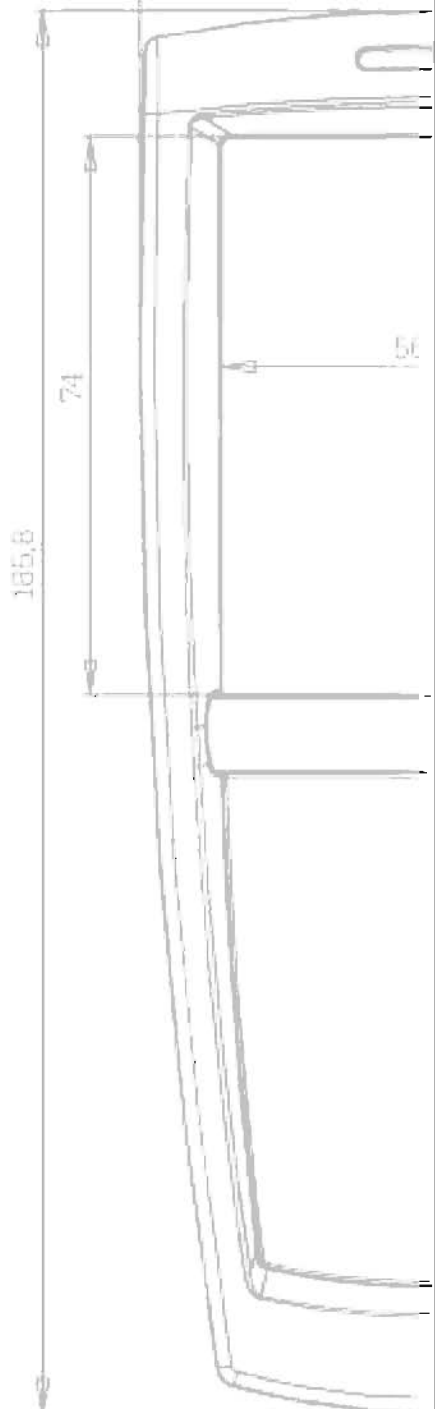

www.vectron.de

Alle Angaben ohne Gewähr.
Technische Änderungen vorbehalten.

Handelspartner: Dietmar Bauer
Gerichtsgasse 12/3/24
A-1210 Wien
Mobil Tel.: 0676 / 344 24 24
Fax: 01 / 272 50 09
www.bauer-kassen.at