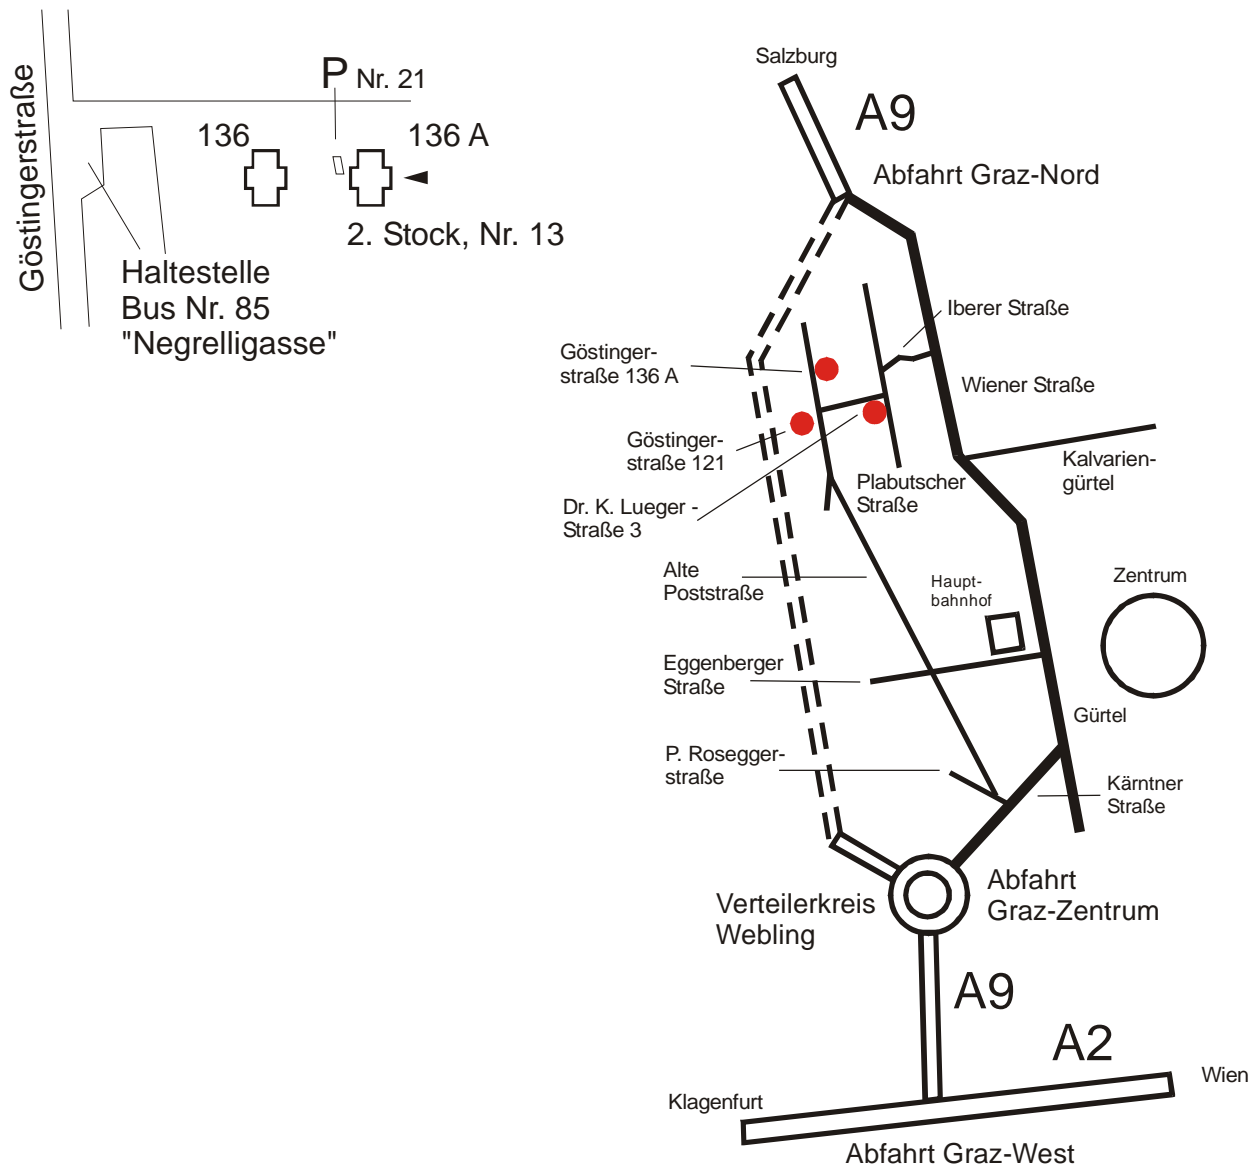

So kommen Sie zum "Appartement Eva"

Appartement Eva
Göstingerstraße 136 A

Tel. u. Fax: (++43) (0) 316 68 44 60
Mobiltelefon: (++43) (0) 699 1077 5056

Von Norden / Autobahn A9

Bitte benutzen Sie die Ausfahrt **Graz-Nord (Zentrum)**. Sie führt Sie direkt zur "**Wienerstraße**", der Sie folgen. An der linken Seite kommen Sie an einem Supermarkt "Interspar" vorbei und biegen an der nächsten Kreuzung (beim Motorradgeschäft "Motorrad

Hütter") nach rechts in die "**Ibererstraße**" ein. Folgen Sie der Ibererstraße und biegen Sie dann nach links in die "**Plabutscherstraße**" ein. Die zweite schmale Straße an der rechten Seite ist dann die "**Dr. Karl Lueger Straße**". Folgen Sie dieser und biegen Sie dann nach rechts in die Göttingerstraße ein. Nach ca. 200 m finden Sie rechts die Bushaltestelle "Negrelligasse". Unmittelbar nach dieser ist die Einfahrt zu den Häusern Göttingerstraße 136 und 136 A.

Bitte benutzen Sie nur den für Appartement Eva bestimmten Parkplatz !