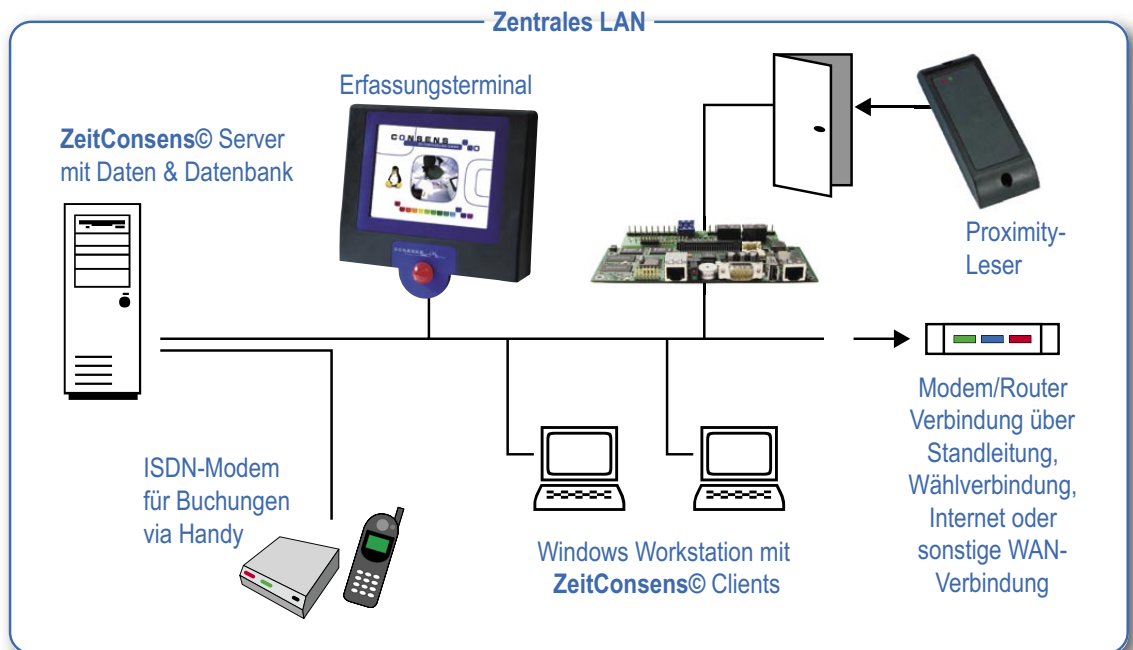

## Webview

Unter diesem Überbegriff verstehen wir die umfassende Information für Mitarbeiter und Vorgesetzte über alle relevanten Daten der einzelnen Mitarbeiter und Mitarbeitergruppen.

Dazu gehören Zeitdaten ebenso wie Leistungsdaten oder Zutrittsinformationen.

Wie der Name schon sagt wird der Webbrowser zum Informationsmedium.

Das bedeutet, dass jeder PC in einem Unternehmen ohne Installationsaufwand verwendet werden kann. Natürlich sind alle Informationen Standortübergreifend online verfügbar.

## Vorteile:

- Alle Mitarbeiter immer im Blick, auch wenn sie auf mehrere Standorte aufgeteilt sind.
- Geringer Serviceaufwand Vorort und dadurch weniger Kosten.
- Geringe technische Voraussetzungen (Alle Win32 Systeme)
- Staffelung der Ausbaustufen möglich.
- Einfache Filialvernetzung, wobei jede Filiale für sich die Daten erfassen und verwalten kann.