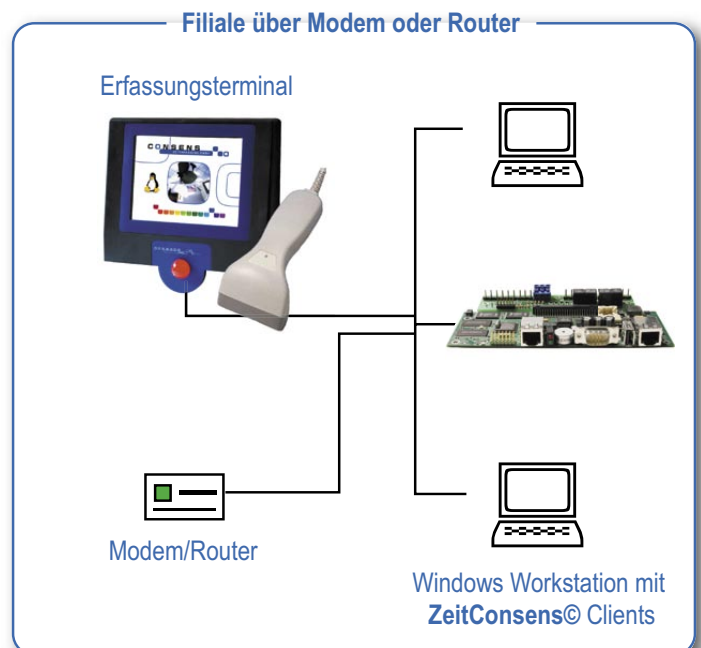

Vorteile:

- Alle Mitarbeiter immer im Blick, auch wenn sie auf mehrere Standorte aufgeteilt sind.
- Geringer Serviceaufwand Vorort und dadurch weniger Kosten.
- Geringe technische Voraussetzungen (Alle Win32 Systeme)
- Staffelung der Ausbaustufen möglich.
- Einfache Filialvernetzung, wobei jede Filiale für sich die Daten erfassen und verwalten kann.